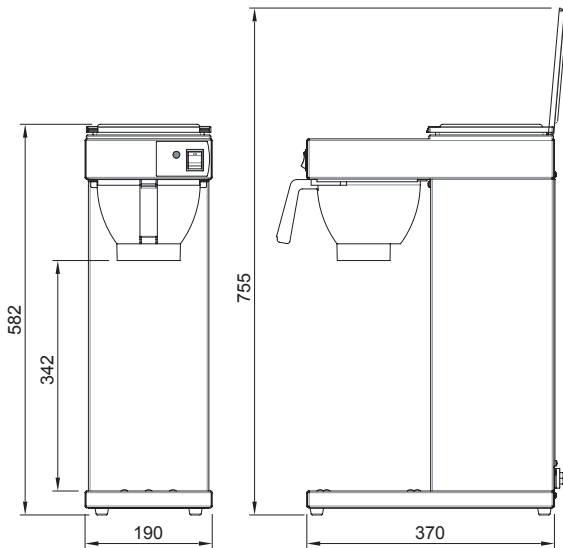

EVERYTHING IS POSSIBLE

- + Excelso with your own logo, prices upon request

MODEL	Excelso	Excelso T	Excelso Tp
Article number	10380	10385	10390
Standard equipped with	1 glass jug [1.8 ltr. / approx. 14 cups]	1 thermos jug [2.0 ltr. / approx. 16 cups]	-
Hour capacity	18 ltr. / approx. 144 cups	18 ltr. / approx. 144 cups	18 ltr. / approx. 144 cups
Brewing time	approx. 5 - 6 min.	approx. 6 - 7 min.	approx. 6 - 7 min.
Electrical connection	1N-220-240V/50Cy/2250W	1N-220-240V/50Cy/2100W	1N-220-240V/50Cy/2100W
Dimensions: HxDxW in mm	190 x 370 x 433	190 x 370 x 477	190 x 370 x 582
Filter paper (01088)	90/250	90/250	90/250

EXCELSON

Dimensions in mm.

EXCELSON T

EXCELSON T

Алматы (7273)495-231
 Ангарск (3955)60-70-56
 Архангельск (8182)63-90-72
 Астрахань (8512)99-46-04
 Барнаул (3852)73-04-60
 Белгород (4722)40-23-64
 Благовещенск (4162)22-76-07
 Брянск (4832)59-03-52
 Владивосток (423)249-28-31
 Владикавказ (8672)28-90-48
 Владимир (4922) 49-43-18
 Волгоград (844)278-03-48
 Вологда (8172)26-41-59
 Воронеж (473)204-51-73
 Екатеринбург (343)384-55-89