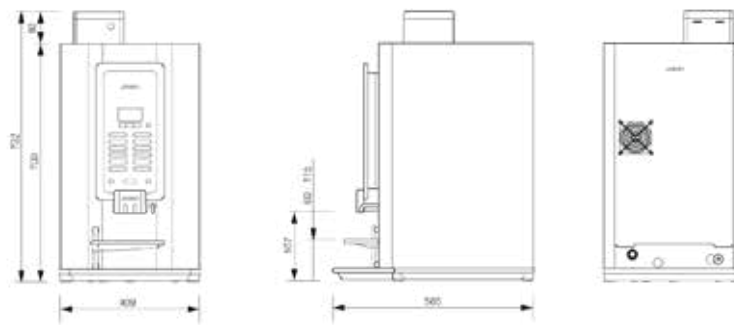

- + Reversed espresso brewing systeem
- + Dubbele uitloop voor de echte espressobeleving
- + Koffiemolen met keramische maalschijven
- + Bonencanister
- + Twee kopjes tegelijk zetten (gebeurt in 2 brew cycli)
- + Gescheiden uitgifte van koffie en heet water
- + Eenvoudig te bedienen
- + Sterkteregeling (ook voor melk en suiker)
- + STOP toets
- + OptiLight LED verlichting
- + Intelligente energiebesparende modus
- + Reinigingsprogramma (bediening aan voorzijde)
- + Verbruiksregistratie
- + Geïsoleerde RVS boiler
- + Geschikt voor kopjes en thermoskannen
- + Energielabel A+

TECHNISCHE SPECIFICATIES

- + Inhoud Espresso zetsysteem: 6,5 - 9,5 gr. / 50 - 150 ml.
- + Inhoud XL Espresso zetsysteem: 9,5 - 13,4 gr. / 150 - 230 ml.
- + Inhoud bonencanister 1500 gr. / 200 kopjes
- + Vergroten bonencanister tot 2,2 kg of 2,9 kg
- + Inhoud boiler, 1,1 l, 1800W
- + Zetijd koffie (120 ml): 25 - 30 sec
- + Verstelbaar kopjesplateau: 60 - 115 mm
- + Max. aftaphoogte: 167 mm
- + Aansluitwaarde: 220-240V / 50-60Hz / 2275W
- + Wateraansluiting ¾"
- + Grote afvalbak: 7 l

OVERAL INZETBAAR

- + Kantoor
- + Hotel
- + Restaurant
- + Supermarkt
- + Ziekenhuis
- + Kantine
- + Ontbijtlocaties
- + Tankstation
- + Kiosk
- + Sportvereniging
- + Zorgcomplex
- + Beursgebouw
- + Vliegveld
- + School
- + Theater
- ... en veel meer.

OPTIBEAN 2 (XL) NG, 3 (XL) NG ZIJAANZICHT RECHTS ACHTERKANT

Alle afmetingen in mm.

INHOUD OPTIBEAN INGREDIËNTENCANISTERS

	Bonencanister 1500 gr	Canister 1.6 l	Canister 3.8 l
Bonen Koffie	ca. 1500 gr / 200 kopjes	-	-
Topping	-	ca. 970 gr / 63 kopjes	ca. 2300 gr / 150 kopjes
Cacao	-	ca. 1030 gr / 60 kopjes	ca. 2440 gr / 140 kopjes

KEUZEMOGELIJKHEDEN

De keuzemogelijkheden zijn afhankelijk van de ingrediënten die je per canister kiest. De flexibele besturing maakt het mogelijk de keuzes eenvoudig aan te passen.

KEUZEMOGELIJKHEDEN	OptiBean 2 (XL) NG	OptiBean 3 (XL) NG
Koffie (kannen)	✓	✓
Koffie melk	✓	✓
Espresso	✓	✓
Cappuccino	✓	✓
Latte Macchiato	✓	✓
Koffie Choc	⊙	✓
Chocolade	⊙	✓
Wiener Melange		✓
Heet water	✓	✓
Espresso Choc	⊙	✓
Decafé	⊙	⊙
Thee	⊙	⊙
Koffie suiker	⊙	⊙
Hete melk	⊙	⊙
Chocolademelk	⊙	⊙
Dubbele espresso	⊙	⊙
Koud water	●	●

Алматы (7273)495-231
Ангарск (3955)60-70-56
Архангельск (8182)63-90-72
Астрахань (8512)99-46-04
Барнаул (3852)73-04-60
Белгород (4722)40-23-64
Благовещенск (4162)22-76-07
Брянск (4832)59-03-52
Владивосток (423)249-28-31
Владикавказ (8672)28-90-48
Владимир (4922) 49-43-18
Волгоград (844)278-03-48
Вологда (8172)26-41-59
Воронеж (473)204-51-73
Екатеринбург (343)384-55-89

Ижевск (3412)26-03-58
Иваново (4932)77-34-06
Иркутск (395)279-98-46
Казань (843)206-01-48
Калининград (4012)72-03-81
Калуга (4842)92-23-67
Кемерово (3842)65-04-62
Киров (8332)68-02-04
Коломна (4966)23-41-49
Кострома (4942)77-07-48
Краснодар (861)203-40-90
Красноярск (391)204-63-61
Курск (4712)77-13-04
Курган (3522)50-90-47
Липецк (4742)52-20-81

Киргизия (996)312-96-26-47

Магнитогорск (3519)55-03-13
Москва (495)268-04-70
Мурманск (8152)59-64-93
Набережные Челны (8552)20-53-41
Нижний Новгород (831)429-08-12
Новокузнецк (3843)20-46-81
Ноябрьск (3496)41-32-12
Новосибирск (383)227-86-73
Ноябрьск (3496)41-32-12
Омск (3812)21-46-40
Орел (4862)44-53-42
Оренбург (3532)37-68-04
Пенза (8412)22-31-16
Петрозаводск (8142)55-98-37
Псков (8112)59-10-37

Россия (495)268-04-70

Пермь (342)205-81-47
Ростов-на-Дону (863)308-18-15
Рязань (4912)46-61-64
Самара (846)206-03-16
Саранск (8342)22-96-24
Санкт-Петербург (812)309-46-40
Саратов (845)249-38-78
Севастополь (8692)22-31-93
Симферополь (3652)67-13-56
Смоленск (4812)29-41-54
Сочи (862)225-72-31
Ставрополь (8652)20-65-13
Сыктывкар (8212)25-95-17
Сургут (3462)77-98-35
Тамбов (4752)50-40-97

Казахстан (772)734-952-31

Тверь (4822)63-31-35
Тольятти (8482)63-91-07
Томск (3822)98-41-53
Тула (4872)33-79-87
Тюмень (3452)66-21-18
Улан-Удэ (3012)59-97-51
Ульяновск (8422)24-23-59
Уфа (347)229-48-12
Хабаровск (4212)92-98-04
Чебоксары (8352)28-53-07
Челябинск (351)202-03-61
Череповец (8202)49-02-64
Чита (3022)38-34-83
Якутск (4112)23-90-97
Ярославль (4852)69-52-93